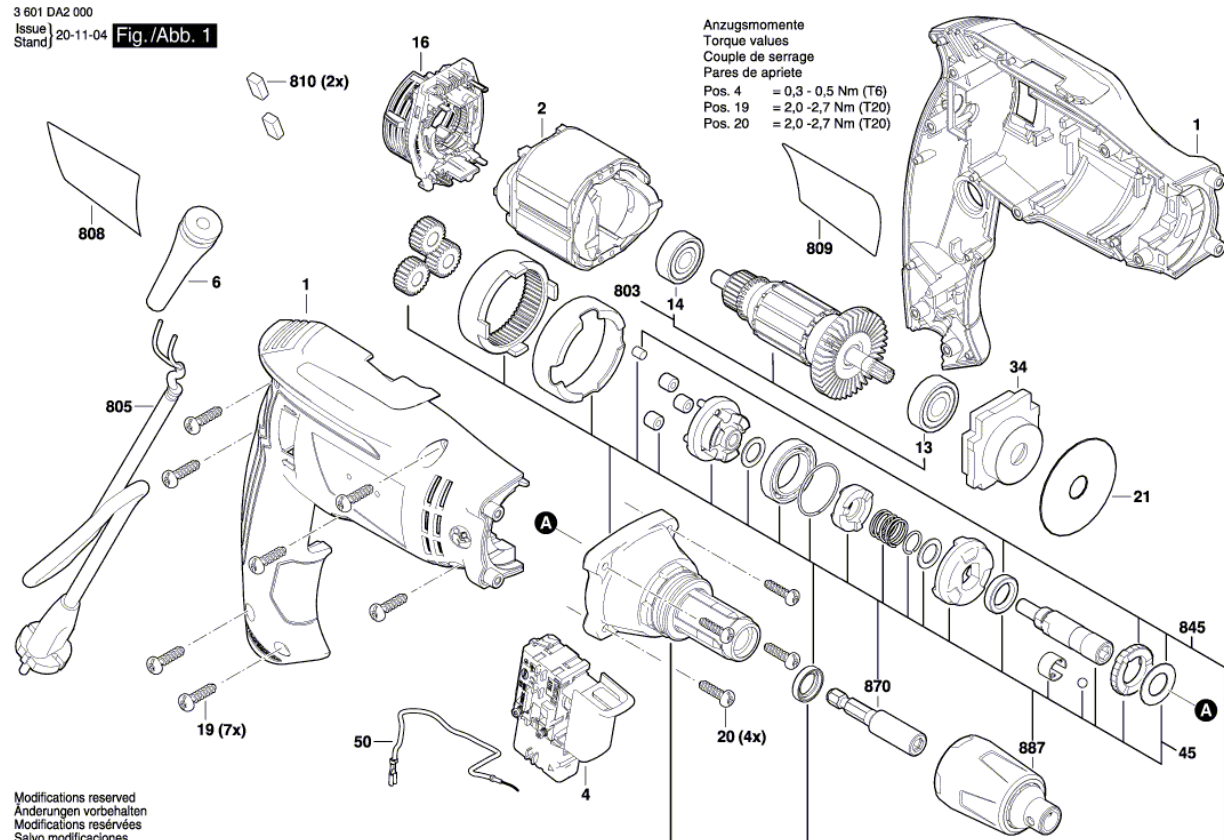

Prikaz - tip - E

3 601 DA2 000
Issue | 20-11-04
Stand | **Fig./Abb. 1**

Anzugsmomente
Torque values
Couple de serrage
Pares de apriete
Pos. 4 = 0,3 - 0,5 Nm (T6)
Pos. 19 = 2,0 - 2,7 Nm (T20)
Pos. 20 = 2,0 - 2,7 Nm (T20)